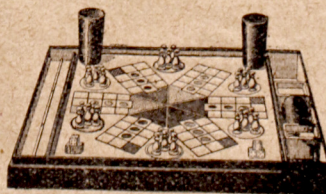

PRIX SANS ENGAGEMENT

Façade : 0^m80 x 0^m74.

"MON THÉÂTRE"

Mon Théâtre diffère de tous les Jouets similaires, parce que, démontable, spécialement étudié et de proportions rigoureusement observées, il constitue un véritable Théâtre en réduction, parfaite imitation des plus grandes Scènes modernes. Décors, Personnages, Pièces littéraires, Accessoires, Programmes en couleurs, etc.

La boîte complète 210 fr.
Éclairage électrique en sus.

(Catalogue explicatif sur demande.)

"LE SICOLOR"

NOUVEAU JEU DE SOCIÉTÉ

Jeu très simple, extrêmement amusant, se jouant à deux, trois, quatre, cinq et six personnes pouvant se grouper en deux ou trois camps ou jouer isolément.

N° 1. Modèle simple, pliant	29 fr. 50
N° 2. — pliant	60 fr. »
N° 3. — luxe (avec cornets)	85 fr. »
N° 4. — grand luxe (ébénisterie) .	225 fr. »

(Prospectus explicatif sur demande.)

"L'ÉDIFICE" (Société MÉRICANT & FILS, Éditeurs)