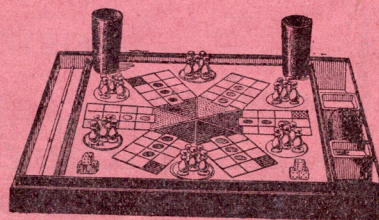

Façade : 0^m80 x 0^m74.

"MON THÉÂTRE"

Mon Théâtre diffère de tous les Jouets similaires, parce que, démontable, spécialement étudié et de proportions rigoureusement observées, il constitue un véritable Théâtre en réduction, parfaite imitation des plus grandes Scènes modernes. Décors, Personnages, Pièces littéraires, Accessoires, Programmes en couleurs, etc.

La boîte complète	210 fr.
Éclairage électrique en sus.	

(Catalogue explicatif sur demande.)

"LE SICOLOR"

NOUVEAU JEU DE SOCIÉTÉ

Jeu très simple, extrêmement amusant, se jouant à deux, trois, quatre, cinq et six personnes pouvant se grouper en deux ou trois camps ou jouer isolément.

N° 1. Modèle simple, pliant	29 fr. 50
N° 2. — pliant	60 fr. »
N° 3. — luxe (avec cornets)	85 fr. »
N° 4. — grand luxe (ébénisterie) .	225 fr. »

(Prospectus explicatif sur demande.)

"L'ÉDIFICE" (Société MÉRICANT & FILS, Éditeurs)