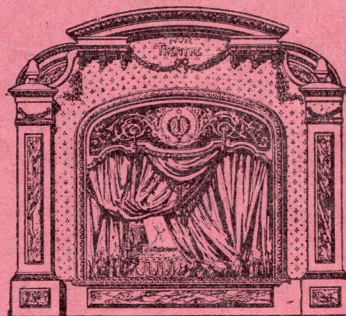

Boîte CUBES (bois)	33 fr. 50
— PATIENCES (carton)	18 fr. 25

SIX PAGES D'HISTOIRE, vues par L. MALESPINA

Vercingétorix, Jeanne d'Arc, Bayard, Henri IV, Turenne, Bonaparte.

Boîte CUBES (bois)	
— PATIENCES (carton)	

Façade : 0^m80 x 0^m74.

"MON THÉÂTRE"

Mon Théâtre diffère de tous les Jouets similaires, parce que, démontable, spécialement étudié et de proportions rigoureusement observées, il constitue un véritable Théâtre en réduction, parfaite imitation des plus grandes Scènes modernes. Décors, Personnages, Pièces littéraires, Accessoires, Programmes en couleurs, etc.