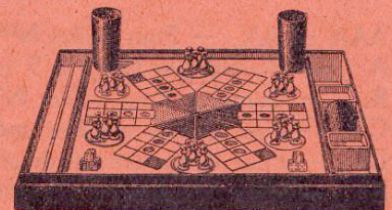

" Mon Théâtre " diffère de tous les Jouets similaires, parce que, démontable, spécialement étudié et de proportions rigoureusement observées, il constitue un véritable Théâtre en réduction, parfaite imitation des plus grandes Scènes modernes. Décors, Personnages, Pièces littéraires variées, Accessoires, Programmes en couleurs, etc..

Boîte comprenant : Le Théâtre démontable avec deux Décors complets, Personnages, Pièces à jouer et Programmes assortis.. **195 fr. »**

L'Eclairage électrique (Rampe et Lampe), en sus..... **34 fr. »**

" LE SICOLOR "

NOUVEAU JEU DE SOCIÉTÉ TRÈS PASSIONNANT

Jeu très simple, extrêmement amusant, se jouant à deux, trois, quatre, cinq et six personnes pouvant se grouper en deux ou trois camps ou jouer isolément.

N° 1. Modèle simple, pliant.....	29 fr. 50
N° 2. — pliant.....	60 fr. »
N° 3. — luxe (avec cornets).....	85 fr. »
N° 4. — grand luxe (ébénisterie)	225 fr. »