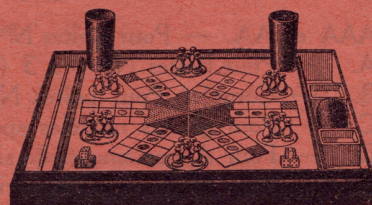

Boîte CUBES (bois)..... 35 fr. »

Façade : 0^m80x0^m74.

"MON THEATRE"

Le Théâtre instruit mieux que ne fait un gros livre, a dit Voltaire. Cette incontestable vérité fait du nouveau Jouet "MON THEATRE" un élément éducatif et artistique de premier ordre en même temps que le divertissement familial le plus attrayant.

"Mon Théâtre" diffère de tous les Jouets similaires, parce que, démontable, spécialement étudié et de proportions rigoureusement observées, il constitue un véritable Théâtre en réduction, parfaite imitation des plus grandes Scènes modernes. Décors, Personnages, Pièces littéraires variées, Accessoires, Programmes en couleurs, etc..

NOUVEAU JEU DE SOCIÉTÉ TRÈS PASSIONNANT

Jeu très simple, extrêmement amusant, se jouant à deux, trois, quatre, cinq et six personnes pouvant se grouper en deux ou trois camps ou jouer isolément.

N° 1. Modèle simple, pliant.....	29 fr. 50
N° 2. — pliant.....	60 fr. »
N° 3. — luxe (avec cornets).....	85 fr. »
N° 4. — grand luxe (ébénisterie).....	225 fr. »