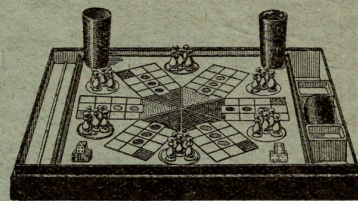

POCHETTE de 115 PERSONNAGES, à découper, pour animer les Constructions-Cubes..... 7 fr. »

NOUVEAUX CUBES-CHROMOS ARTISTIQUES :

CUBES - ANIMAUX nouvelle série, représentant les principaux Animaux sauvages et domestiques, choisis parmi les plus typiques et les plus attrayants, de R. de LA NÉZIÈRE

Boîte CUBES (bois)..... 8 fr. »

ALPHABET, superbe série des Fables de La Fontaine, Rondes enfantines, Costumes des Provinces de France, Animaux et animaux comiques, etc..., de R. de LA NÉZIÈRE

Boîte CUBES (bois)..... 35 fr. »

"MONTLHÉRY" COURSES D'AUTOMOBILES, s'adresse aux Enfants et Grandes Personnes. Ce nouveau jeu représente un Circuit composé de **trois** Pistes sur lesquelles sont entraînées, à toute allure, **trois** automobiles de course (type Bolide) en miniature. Très passionnant "Montlhéry" permet des courses chronométrées par **départs individuels**, ou des courses d'ensemble par **départs en ligne**. Grande Boîte (44×60). Belle présentation. — Prix imposé.. 45 fr. ». Voitures de rechange (les trois) 8 fr. »

"LE SICOLOR" NOUVEAU JEU DE SOCIÉTÉ TRÈS PASSIONNANT

Jeu très simple, extrêmement amusant, se jouant à deux, trois, quatre, cinq et six personnes pouvant se grouper en deux ou trois camps ou jouer isolément.

N° 1. Modèle simple, pliant... 29 fr. 50	N° 3. Modèle luxe
N° 2. — pliant..... 60 fr. »	(avec cornets).. 85 fr. »

CHASSE au LIÈVRE JEU D'ADRESSE POUR LA JEUNESSE. Jeu plein d'émotions. - Boîte (30×44). — Prix imposé..... 18 fr. »