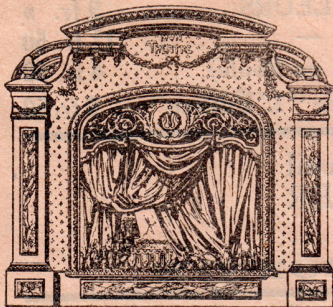

"LE SICOLOR"

N° 1. Modèle simple, pliant... 29 fr. 50

N° 3. Modèle luxe

N° 2. — pliant..... 60 fr. »

(avec cornets).. 85 fr. »

CHASSE au LIÈVRE

JEU D'ADRESSE POUR LA JEUNESSE

Jeu plein d'émotions. - Boîte (30×44). — Prix imposé 20 fr. »

Facade 0=80×0=74.

" MON THÉÂTRE "

Le Théâtre instruit mieux que ne fait un gros livre, a dit Voltaire. Cette incontestable vérité fait du nouveau Jouet "MON THÉÂTRE" un élément éducatif et artistique de premier ordre en même temps que le divertissement familial le plus attrayant.